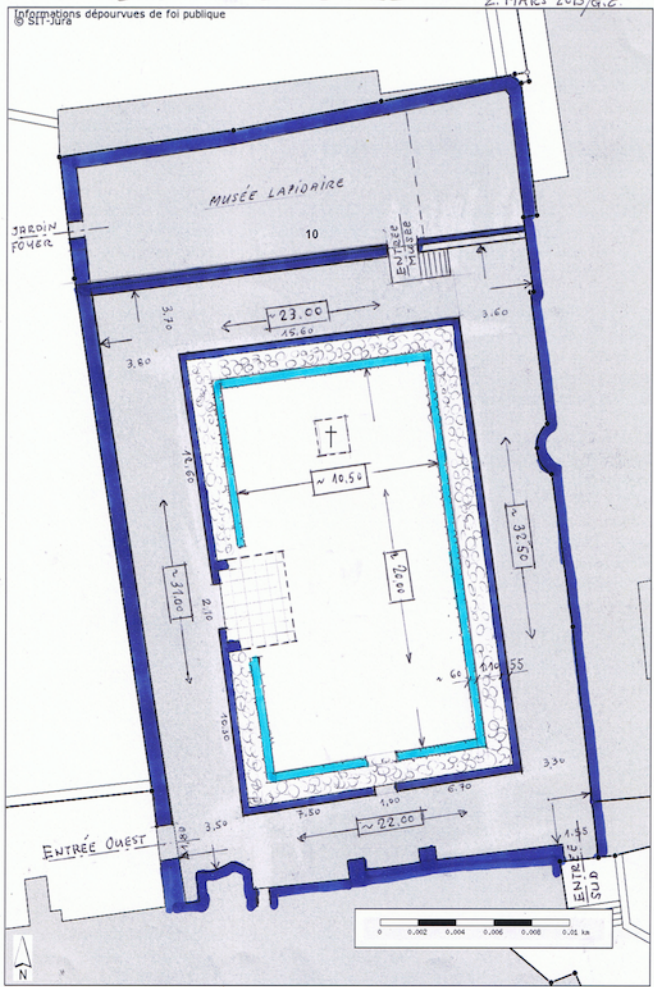

CLOITRE ST-URSANNE

et MUSÉE LAPIDAIRE

2. MARS 2013
Echelle 1:200
G.C.